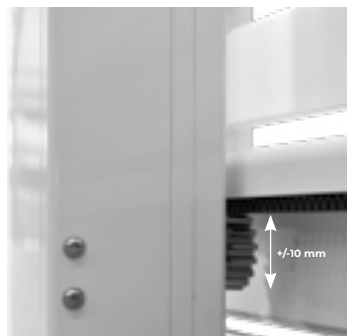

Récepteur

à deux canaux permettant
de commander d'autres automatismes

Viris

Kit de motorisation pour portail coulissant intégré dans un pilier aluminium de 150 x 150 de la couleur du portail, système de compensation de faux niveau (+/-10 mm). Crémaillère montée sur le portail et incorporée dans un profil en aluminium laqué couleur portail.